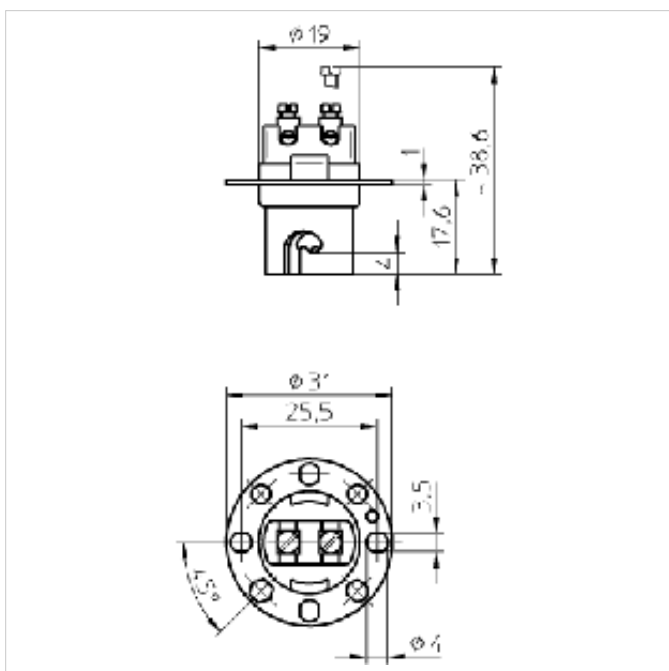

First Light B.V.

De Beverspijken 5a
5221 EE 's-Hertogenbosch
The Netherlands

verkoop@firstlight.nl - <https://www.firstlight.nl>

print- en zelffouten voorbehouden

Datum: 20-03-2018