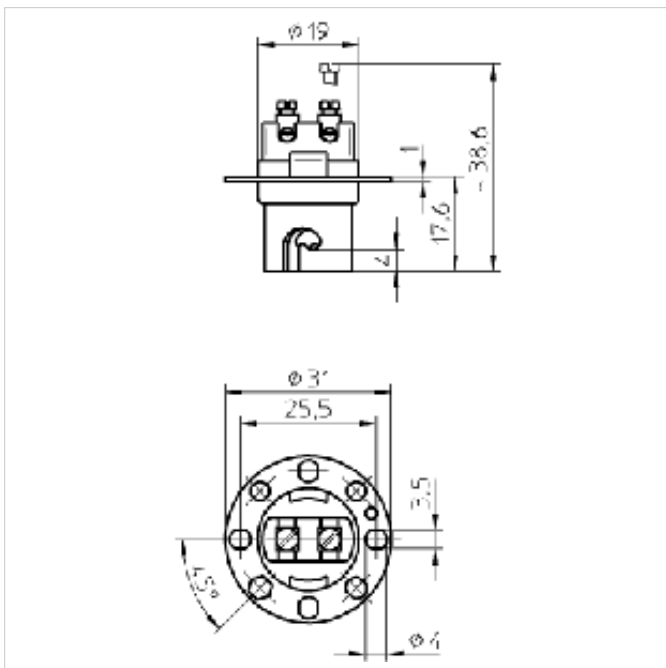

First Light B.V.

De Beverspijken 5a
5221 EE 's-Hertogenbosch
The Netherlands

verkoop@firstlight.nl - <https://www.firstlight.nl>

print- en zelffouten voorbehouden

Datum: 23-10-2018